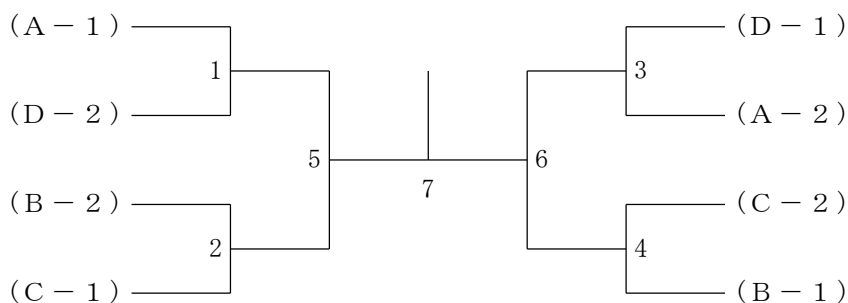

女子ダブルスCクラス C ブ ロ ッ ク	丹 下 山 山 下 溝 崎 上	山 口 溝 上	安 徳 田 徳 永	勝 敗	順 位
丹下 理佐 (TEAM PLUS.) 山崎 亜依		1	3		
山口 悦子 (東川登クラブ) 溝上 千佳子	1		2		
安田 るみこ (朝日町BC) 徳永 菜那子	3	2			

女子ダブルスCクラス D ブ ロ ッ ク	前 田 諸 西 田 江 田 田	岡 頭 頭	宮 崎 宮 崎	勝 敗	順 位
前田 朱里 (シャトラーズ) 西田 明日奈		1	3		
諸岡 博子 (朝日町BC) 江頭 伊都子	1		2		
宮崎 菜那 (鹿島・佐農高校) 宮崎 優那	3	2			

女子ダブルスCクラス 決勝トーナメント

女子ダブルスDクラス	尾 上 峰 中 島 前	松 田 田	古 太 川 太 田	勝 敗	順 位
尾上 美百合 (武雄MBクラブ) 中島 真由美		1	3		
峰松 京子 (朝日町BC) 前田 幸恵	1		2		
古川 京子 (武雄MBクラブ) 太田 由美子	3	2