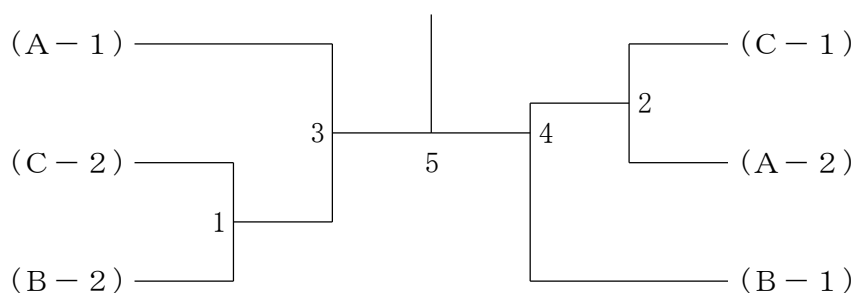

男子ダブルスDクラス C ブ ロ ッ ク	山 口 山 下	林 岸 川 拓	緒 片 方 潤	勝 敗	順 位
山口 和利 山下 俊浩 (武雄MBクラブ)		1	3		
林 優 吾 岸川 拓矢 (武雄高校)	1		2		
緒方 栄範 片潤 倭輝 (武雄高校)	3	2			

男子ダブルスDクラス 決勝トーナメント

女子ダブルスAクラス	黒 木 村 岡	中 島 山 口	島 口 杉 池	原 田	勝 敗	順 位
黒木 友葵 村岡 彩香 (TEAM PLUS.)			1	3		
中島 愛唯 山口 心陽 (多久高校)		1		2		
杉原 真優 池田 侑菜 (CLUB ZERO)		3	2			

女子ダブルスBクラス A ブ ロ ッ ク	本 多 秀 美	森 藤 永 瀬	永 瀬 横 田	森 田 小 岩	野 谷	勝 敗	順 位
本多 沙羽 秀 美 優 (チームワンラブ)			1	3	5		
森永 穂香 藤瀬 愛希 (佐賀商業高校)	1			6	4		
森 桜 花 横田 莉菜 (嬉野高校A)	3		6		2		
小野 紫緒里 岩谷 優李 (武雄高校)	5		4	2