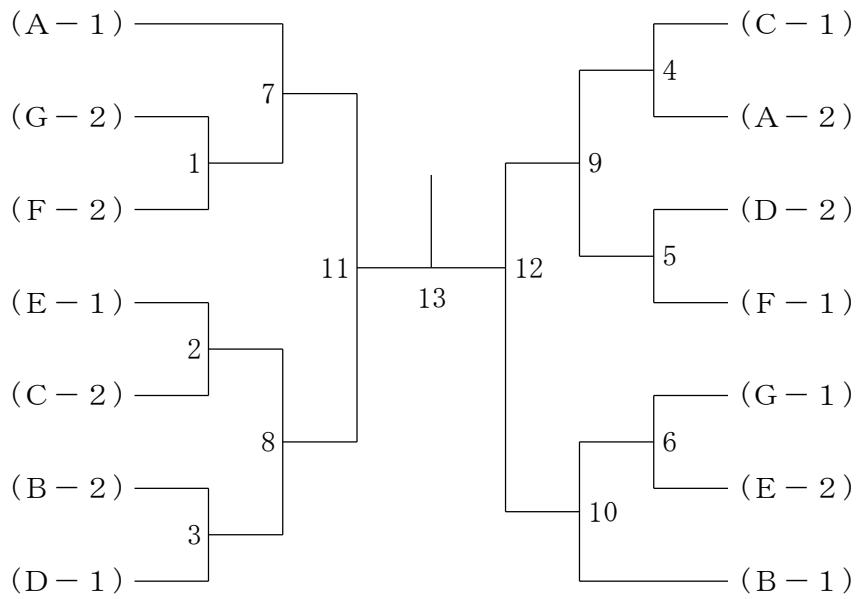

男子ダブルスCクラス 決勝トーナメント

男子ダブルスDクラス A ブ ロ ッ ク	重 松 八 坂	福 田 峯	馬 場 田 中	勝 敗	順 位
重松 翔太 (武雄高校) 八坂 健吾		1	3		
福田 晃生 (武雄高校) 峯 啓珠	1		2		
馬場 雄大 (武雄高校) 田中 千晴	3	2			

男子ダブルスDクラス B ブ ロ ッ ク	中 村 満 原	中 川 徳 永	山 口 織 田	勝 敗	順 位
中村 友哉 (武雄高校) 満原 愛仁		1	3		
中川 辰幸 (武雄MBクラブ) 徳永 健司	1		2		
山口 大智 (武雄高校) 織田 悠叶	3	2