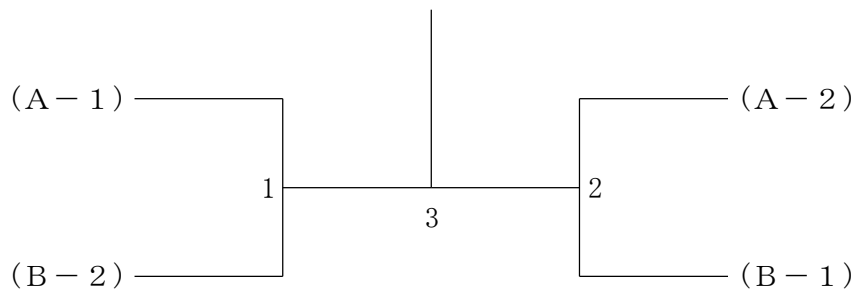

女子ダブルスBクラス B ブ ロ ッ ク	大北	隈島	松峰	尾松	古沖	賀田	井古	手瀬	勝 敗	順位
大隈 麻弥 (三養基高校) 北島 みのり				1		3		5		
松尾 優里 (武雄高校) 峰松 由萌		1				6		4		
古賀 莉子 (佐賀商業高校) 沖田 茉奈香		3		6				2		
井手 小雪 (鹿島高校・東川登ジュニア) 古瀬 由依乃		5		4		2				

女子ダブルスBクラス 決勝トーナメント

女子ダブルスCクラス A ブ ロ ッ ク	松田	尾中	小高	林田	熊山	本領	勝 敗	順位
松尾 美沙 (W B C) 田中 友里				1		3		
小林 茉緒 (嬉野高校B) 高田 瑞希		1				2		
熊本 乃々葉 (シャトラーズ) 山領 恵麻		3		2				

女子ダブルスCクラス B ブ ロ ッ ク	八有	木森	杉松	光尾	相太	川田	勝 敗	順位
八木 恵美 (W B C) 有森 叔子				1		3		
杉光 幸子 (武雄MBクラブ) 松尾 照代		1				2		
相川 友美 (シャトラーズ) 太田 くるみ		3		2