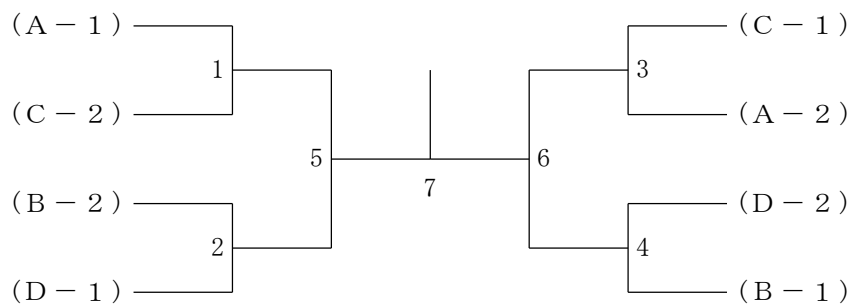

男子ダブルスBクラス 決勝トーナメント

男子ダブルスCクラス A ブ ロ ッ ク	松 岡 松 本	岡 本	釘 田	抜 中	熊 家 本 永	勝 敗	順位
松岡 啓志 松本 大 (Laughs)				1	3		
釘抜 智貴 田中 春充 (武雄高校)		1			2		
熊本 義泰 家永 英樹 (朝日町BC)		3		2			

男子ダブルスCクラス B ブ ロ ッ ク	松 尾 堤	松 高	本 本	諸 緒	石 方	勝 敗	順位
松尾 健一郎 堤 友則 (SUMCO)			1		3		
松本 稜生 高本 照英 (武雄高校)		1			2		
諸石 晃一 緒方 亮介 (朝日町BC)		3	2				

男子ダブルスCクラス C ブ ロ ッ ク	山 小 下 野	藤 中	瀬 島	山 松	口 本	勝 敗	順位
山下 勝明 小野 浩二 (CLUB ZERO)			1		3		
藤瀬 公司 中島 真之 (朝日町BC)		1			2		
山口 冬翔 松本 昂大 (TEAM PLUS.)		3	2