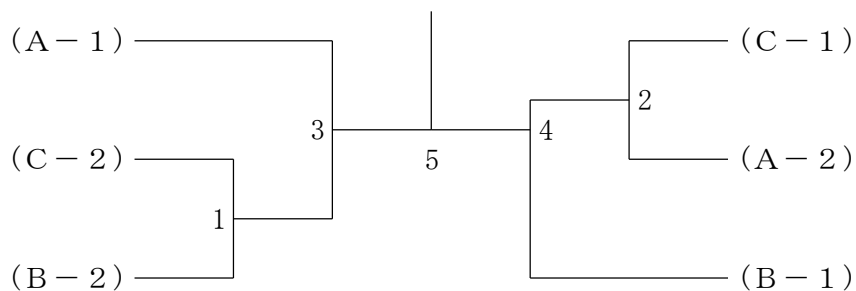

男子ダブルスAクラス A ブ ロ ッ ク	黒 今	木 泉	山 池	下 田	平 山	川 崎	勝 敗	順位
黒木 翔太 (TEAM PLUS.) 今泉 涼弥				1		3		
山下 勝勲 (CLUB ZERO) 池田 賢飛		1				2		
平川 貴満 (たまちゃんず) 山崎 武彦		3		2				

男子ダブルスAクラス B ブ ロ ッ ク	諸 諸	岡 岡	馬 古	場 賀	原 糸	田 山	勝 敗	順位
諸岡 颯太 (佐賀大学) 諸岡 瑠馬				1		3		
馬場 誉斗 (TEAM PLUS.) 古賀 善行		1				2		
原田 優生 (小城クラブ) 糸山 諒		3		2				

男子ダブルスAクラス C ブ ロ ッ ク	溝 溝	上 上	田 古	中 川	本 藤	村 木	勝 敗	順位
溝上 順平 (東川登クラブ) 溝上 智明				1		3		
田中 麻左人 (TEAM PLUS) 古川 哲也		1				2		
本村 大夢 (Y B S) 藤木 大翔		3		2				

男子ダブルスAクラス 決勝トーナメント